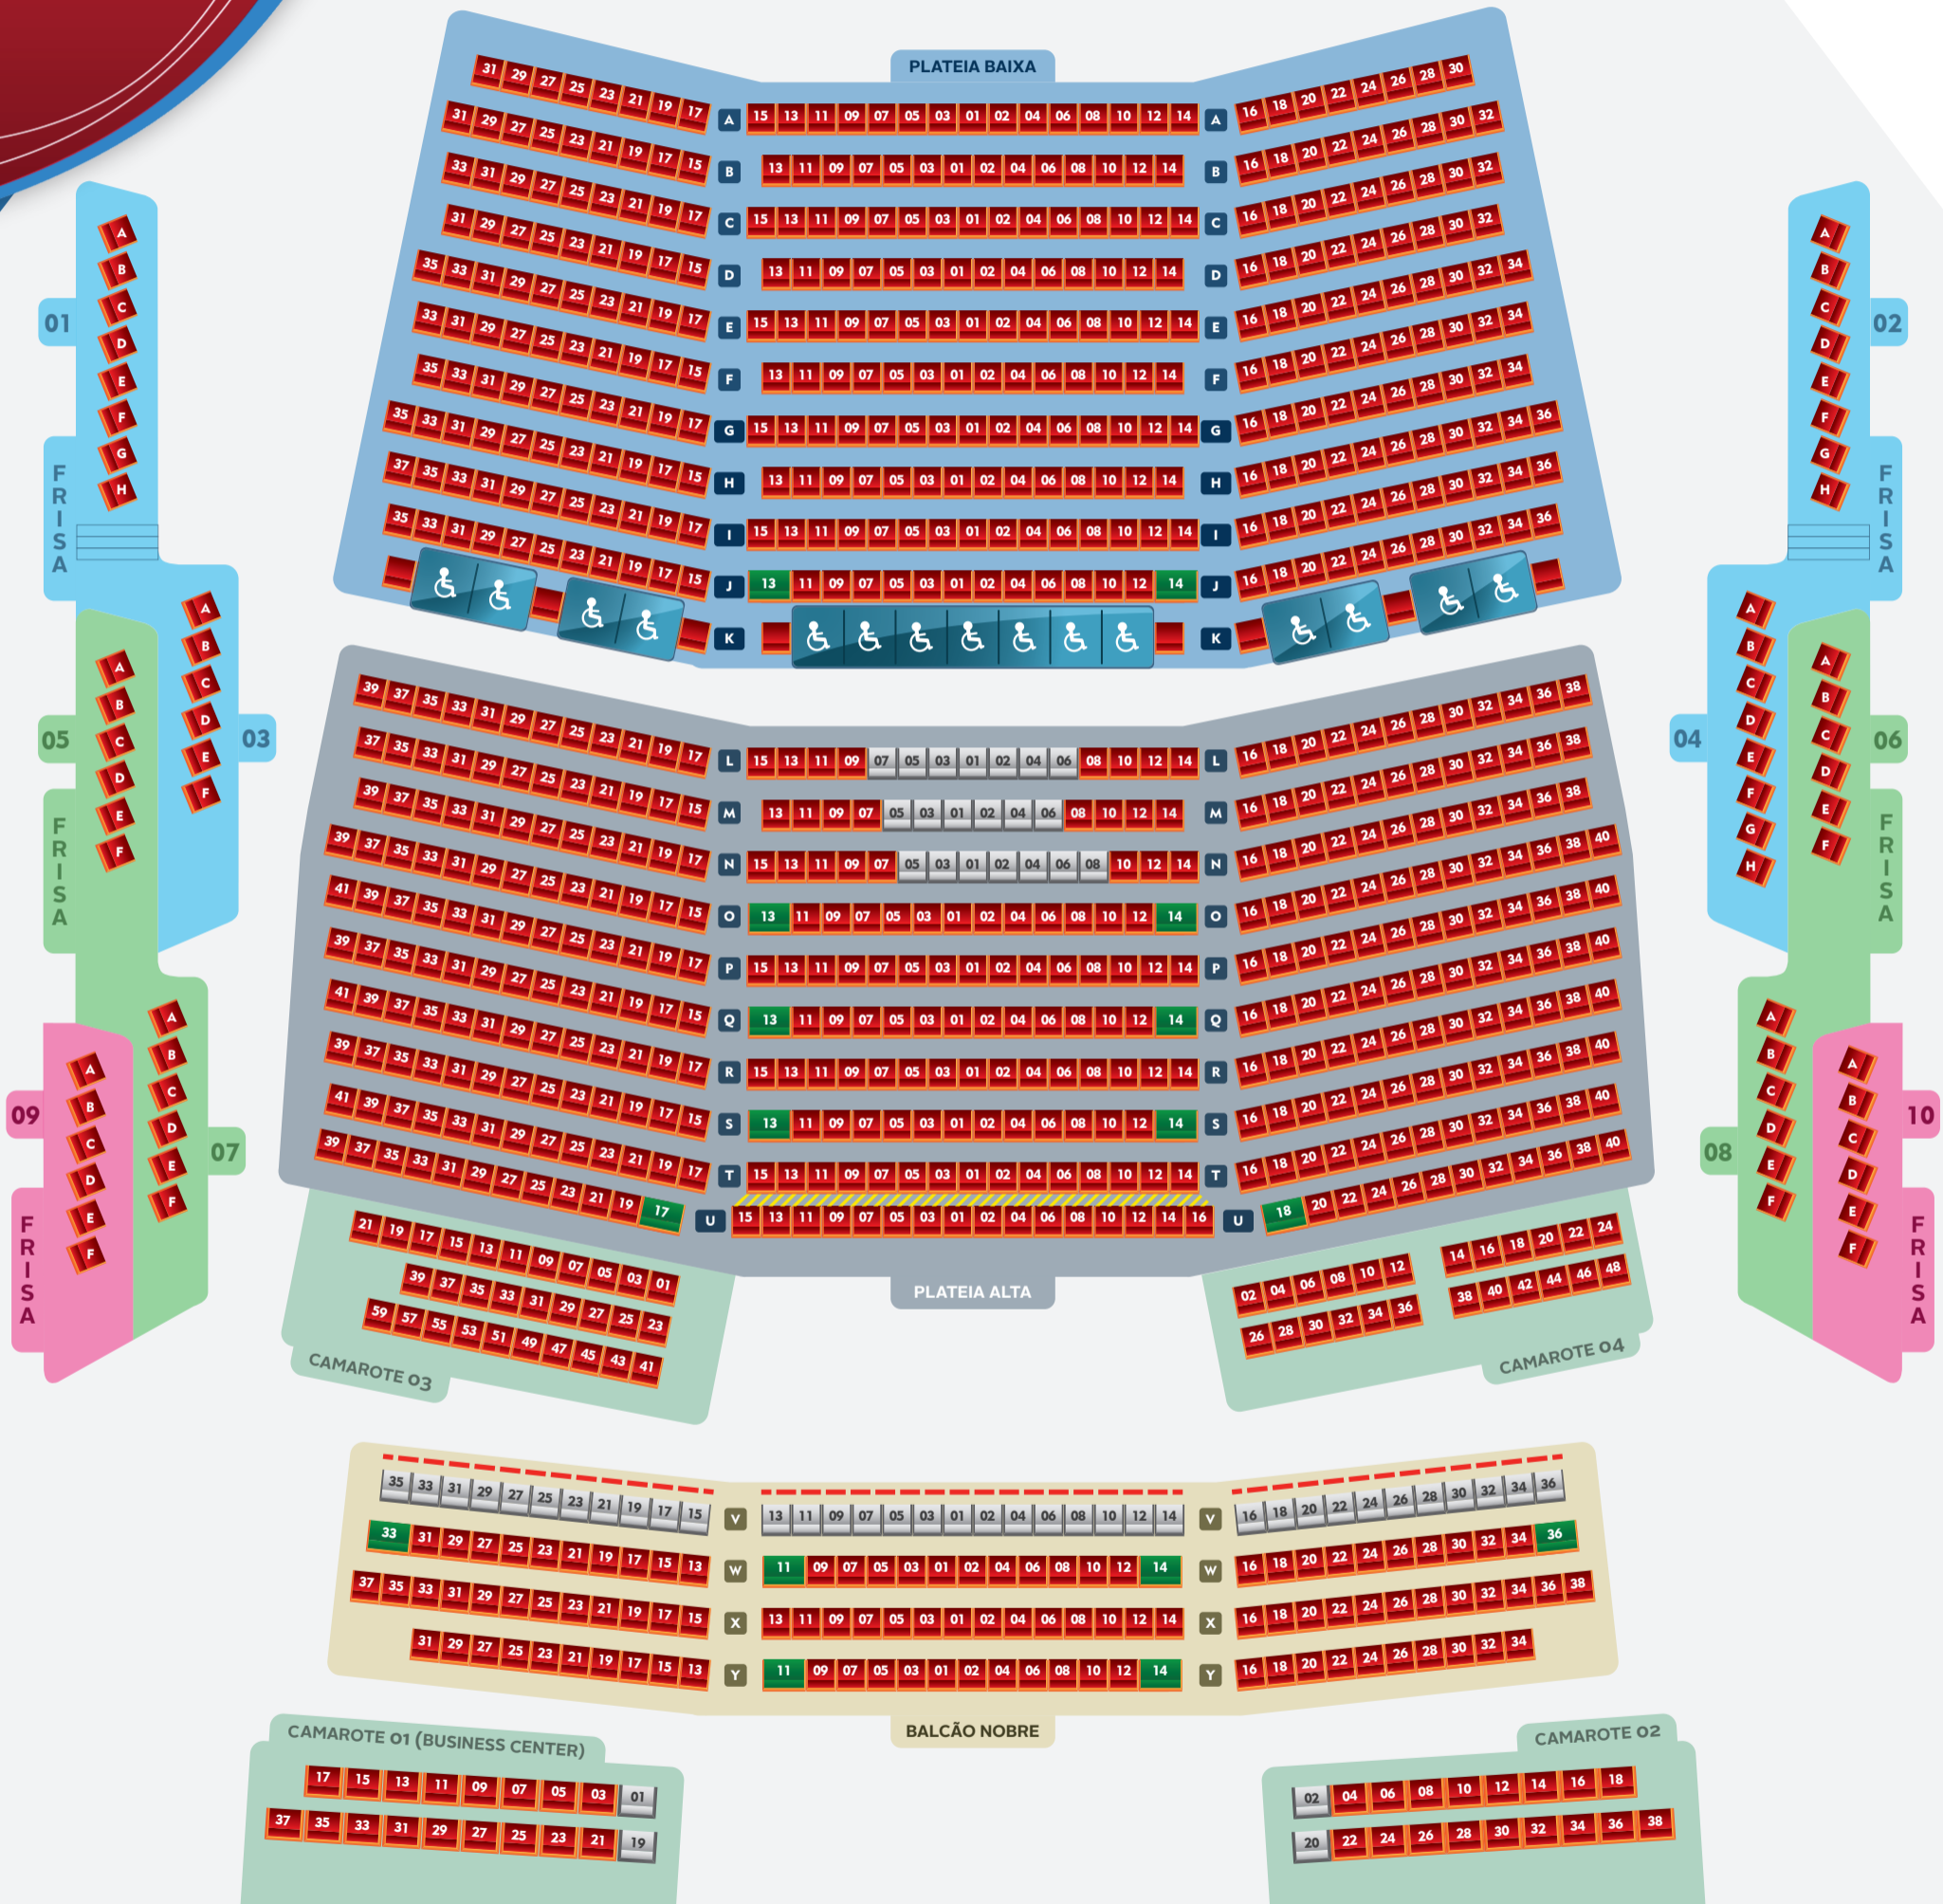

PALCO

LEGENDA

- PLATEIA BAIXA
- BALÇÃO NOBRE
- BLOQUEIO TÉCNICO
- ESPAÇO REDUZIDO ENTRE FILEIRAS
- PLATEIA ALTA
- POLTRONAS ESPECIAIS PARA OBESOS
- ÁREA RESERVADA PARA PORTADORES DE NECESSIDADES ESPECIAIS
- VISÃO PREJUDICADA
- FRISAS
- CAMAROTES